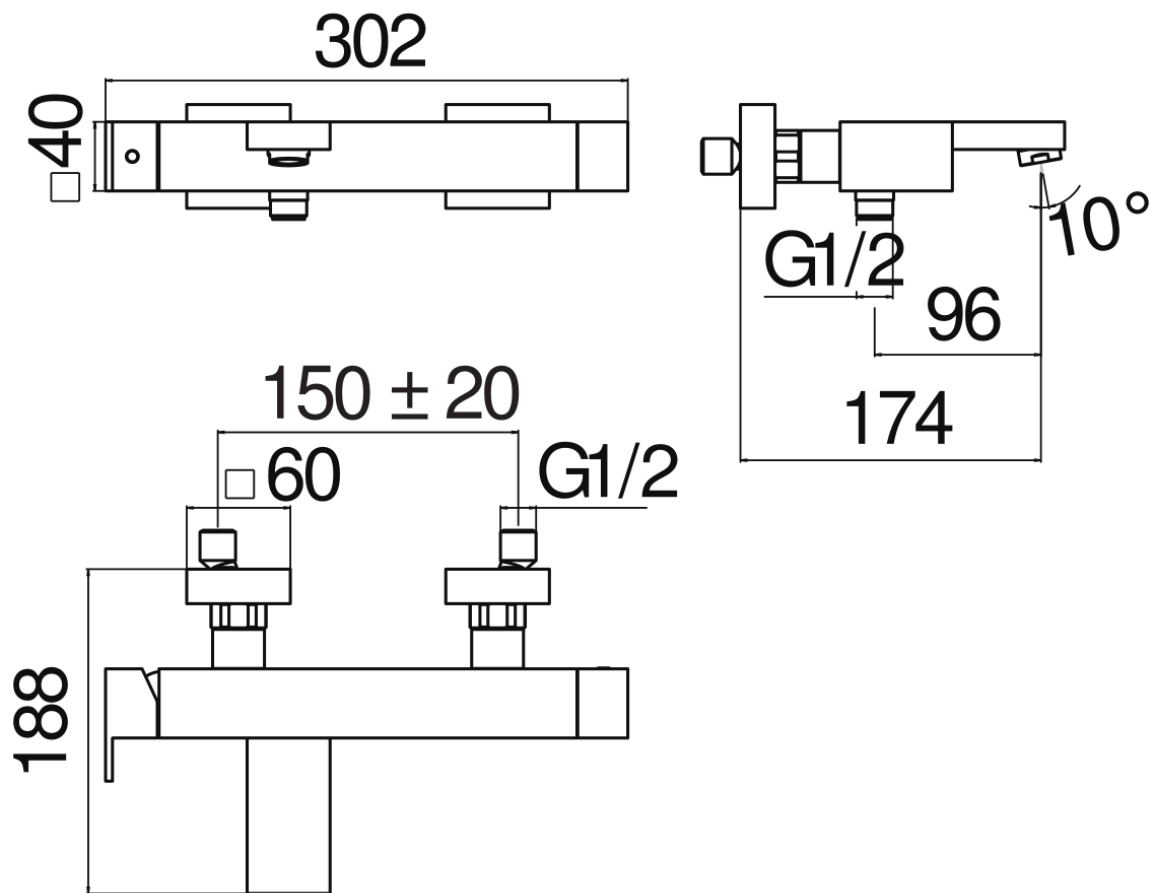

SPECIFICHE

Monocomando esterno

Chrome

Aeratore anticalcare M 24 x 1

Uscita \varnothing 1/2"

Limitatore di portata con freno al 50%

Imballo: 37,1 x 23,7 x 11 cm / 0,00967 m³ / 4,5 kg

CERTIFICAZIONI

DIAGRAMMA DI PORTATA: ACQUA CALDA/FREDDA

DIAGRAMMA DI PORTATA: ACQUA MISCELATA