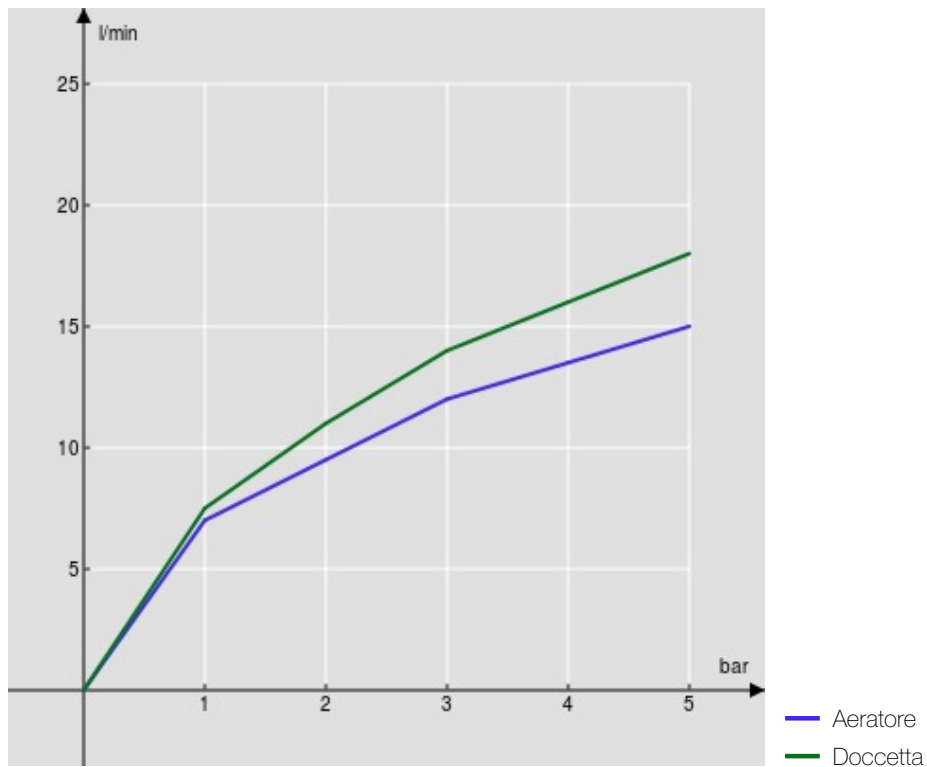

SPECIFICHE

Monocomando esterno

Chrome

Aeratore anticalcare M 24 x 1

Uscita \varnothing 1/2"

Limitatore di portata con freno al 50%

Imballo: 37,1 x 23,7 x 11 cm / 0,00967 m³ / 4,5 kg

CERTIFICAZIONI

DIAGRAMMA DI PORTATA: ACQUA CALDA/FREDDA

DIAGRAMMA DI PORTATA: ACQUA MISCELATA